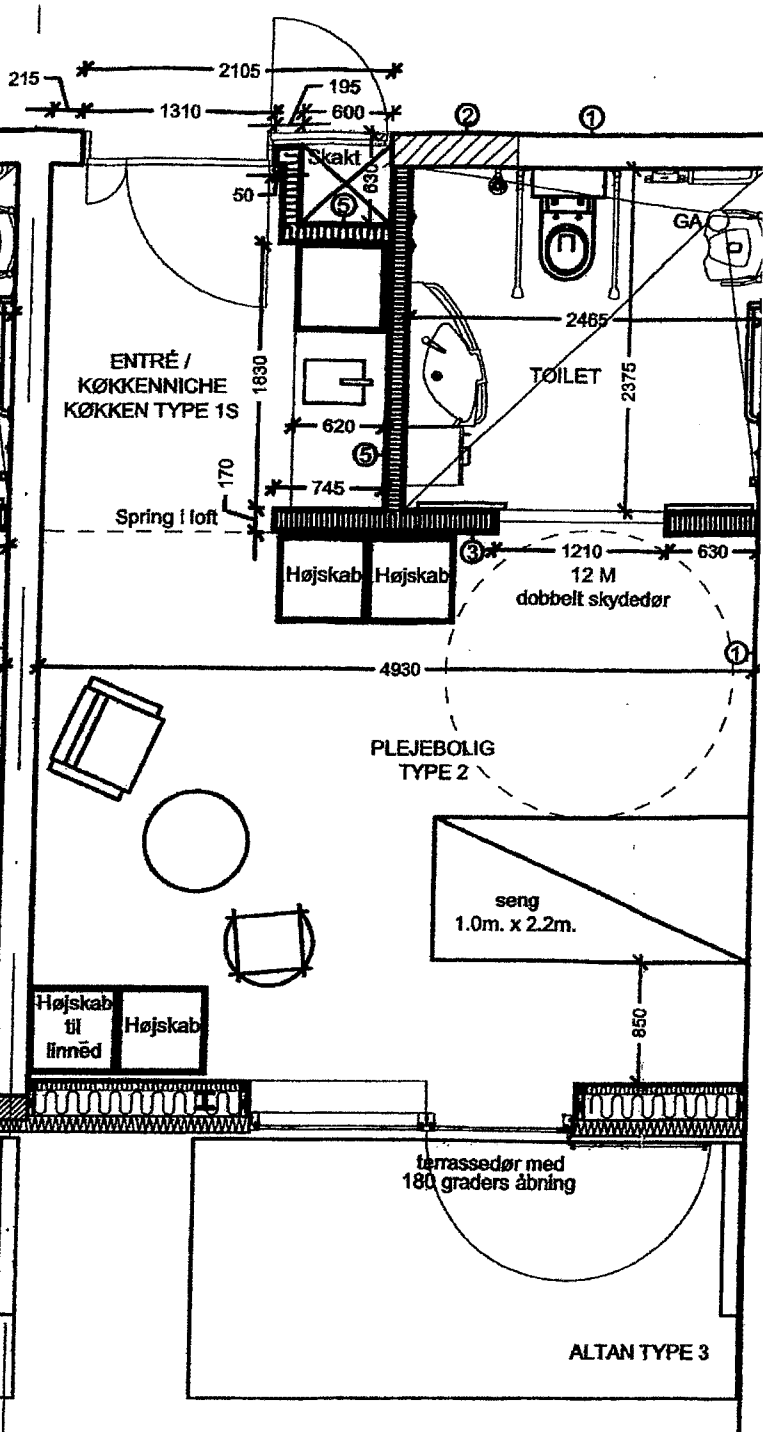

Bolig 211 411

Bolig 212 412

A	23.05.2011	GULVKLINKER ÆNDRET TIL VINYL I SMAL BOLIG, INCL. ÆNDRING AF TVÆRMA
Rev	Rev.dato	Noter

Hovedprojekt

Egebjerg plejehjem

Sognevej 3, 2820 Gentofte

PLAN AF PLEJEBOLIGTYPER OG
GÆSTERUM